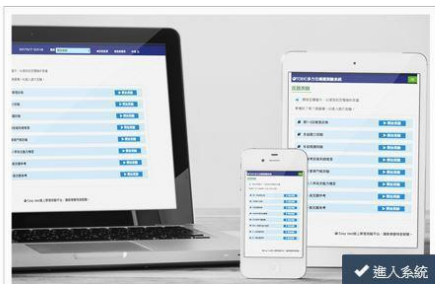

寫作批改網

Voice Tube

LiveABC英語學習系統

Studio Classroom空中英語教室

1. EasyTest線上學習測驗

2.

網頁登入之帳號說明:

學生

- FB粉絲團
- 字彙檢定
- 下載區
- 學習資源
- 系統管理
- 信箱

News

- 2020/3/25 因應本自學平台施工, 109年3月26日0:00~至3月27日午夜11:59, 本自學平台暫不開放, 造成不便請見諒。
- 2020/3/2 因應舉辦「108學年度第二學期轉學生與國產生英文分級測驗」, 109年3月2日下午2:00~5:00本自學平台暫不開放, 造成不便請見諒。
- 2019/12/27 因應舉辦「108學年度第一學期英文會考三」, 108年12月30日下午2:00~5:00本自學平台暫不開放, 造成不便請見諒。
- 2019/12/6 因應舉辦108學年度第一學期英文會考(二), 108年12月9日下午2:00~5:00本自學平台暫停對外開放, 造成不便請見諒。

TOEIC模擬測驗 4.
TOEIC Bridge模擬測驗
 其他學習資源

全民英檢模擬測驗
 例句中翻英訓練系統

快速選單
 單字測驗系統
 英文影音互動課程

IBT托福模擬測驗
 線上英語學習誌

IELTS雅思模擬測驗
 單字學習系統

TOEIC模擬測驗

模擬2018年3月開始的新制TOEIC測驗題型, 並具備自訂考題及學習成效統計等專利功能, 可依使用者需求選擇單元練習或做模擬測驗使用, 也可應用於大型測驗。

開放課程 5.

開放課程的試卷提供所有人使用

選修課程

Easy test線上學習測驗平台，讓測驗變得更輕鬆。

中文/English

模擬測驗

成績查詢

測驗歷程